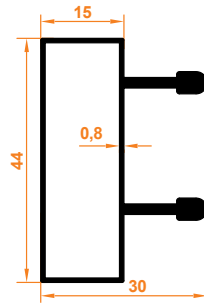

**310** 0,315 kg/m

**Aykim Hareketli Profil**  
Aykim Sliding Profile

**PLATİN SERİ SİNEKLİK / PLATİN SERIES FLY SCREEN**

**321** 0,352 kg/m

**Platin Tekli Kasa Profil**  
Platin Single Case Profile

**322** 0,455 kg/m