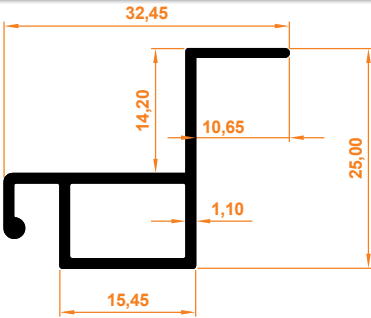

İÇTEN MONTAJLI SABİT SİNEKLİK / INTERNAL MOUNTED FIXED FLY SCREEN

405

0,256 kg/m

Kasa Profili
Case Profile