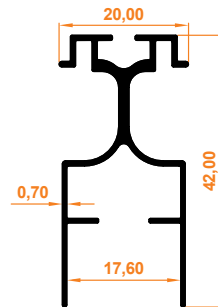

**Slim Kanat Profili**  
Slim Wing Profile

**331** 0,168 kg/m

**Slim Eşiksiz Profili**  
Slim Profile without Threshold

**NOBEL SERİ PLİSE SİNEKLİK / NOBEL SERIES PLAİT FLY SCREEN**

**335** 0,345 kg/m

**Nobel Kanat Profili**  
Nobel Wing Profile

**336** 0,148 kg/m

**Nobel Eşiksiz Kasa Profili**  
Nobel Case Profile without Threshold

**338** 0,250 kg/m

**Nobel Kasa Profili**  
Nobel Case Profile

**SÜPER SERİ PLİSE SİNEKLİK / SUPER SERIES PLAİT FLY SCREEN**

**316** 0,248 kg/m

**Süper Seri Kasa Profili**  
Super Case Profile

**320** 0,303 kg/m

**Süper Seri Kanat Profili**  
Super Wing Profile

**325** 0,469 kg/m

**Süper Büyük Kasa Profili**  
Super Big Case Profile