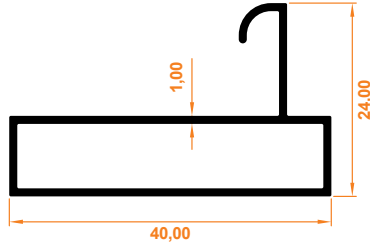

**10x20 Sineklik**  
10x20 Fly Screen

**401** 0,142 kg/m

**17x25 Sineklik**  
17x25 Fly Screen

**402** 0,250 kg/m

**20x40 Sineklik**  
20x40 Fly Screen

**311** 0,304 kg/m

**İçe Açılır Fitilli Sineklik Profili**  
Inward Foldable Flyscreen Profile

# STOR SİNEKLİK PROFİL GRUBU

Stor Fly Screen Profile Group

407

0,342 kg/m

Stor Kanat Profil  
Stor Wing Profile

408

0,286 kg/m

Stor Boru Profil  
Stor Pipe Profile

409

0,526 kg/m

Stor Kasa Profil  
Stor Case Profile

410

0,413 kg/m

Stor Yan Kasa Profil  
Stor Side Case Profile

411

0,318 kg/m