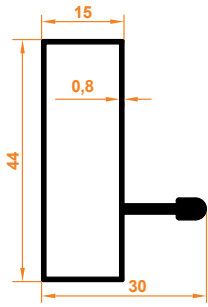

PLATİN SERİ SİNEKLİK / PLATİN SERIES FLY SCREEN

321 0,352 kg/m

Platin Tekli Kasa Profil
Platin Single Case Profile

322 0,455 kg/m