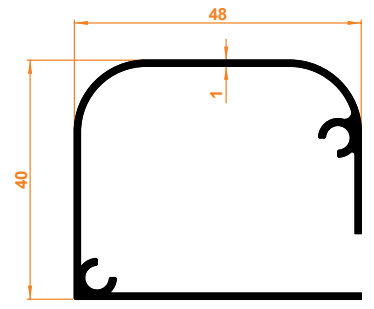

**10x20 Sineklik**  
10x20 Fly Screen

**401** 0,142 kg/m

**17x25 Sineklik**  
17x25 Fly Screen

**402** 0,250 kg/m

**20x40 Sineklik**  
20x40 Fly Screen

**311** 0,304 kg/m

**İçe Açılır Fitilli Sineklik Profili**  
Inward Foldable Flyscreen Profile

# STOR SİNEKLİK PROFİL GRUBU

Stor Fly Screen Profile Group

407

0,342 kg/m

Stor Kanat Profil  
Stor Wing Profile

408

0,286 kg/m

Stor Boru Profil  
Stor Pipe Profile

409

0,526 kg/m

Stor Kasa Profil  
Stor Case Profile

410

0,413 kg/m

Stor Yan Kasa Profil  
Stor Side Case Profile

411

0,318 kg/m