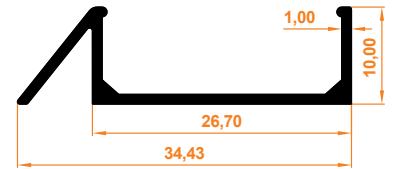

## JUNIOR SERİ PLİSE SİNEKLİK / JUNIOR SERIES PLAİT FLY SCREEN

306

0,243 kg/m

Junior Kasa Profil  
Junior Case Profile

307

0,304 kg/m

Junior Kanat Profil  
Junior Wing Profile

345

0,162 kg/m

Junior Eşiksiz Kasa Profil  
Junior Case Profile without Threshold

**SLIM SERİ PLİSE SİNEKLİK / SLIM SERIES PLAİT FLY SCREEN**

**300** 0,218 kg/m

**Slim Kasa Profili**  
Slim Case Profile

**301** 0,303 kg/m