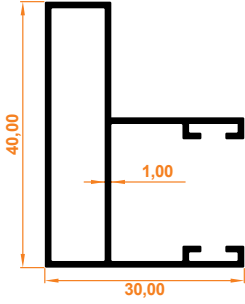

**10x20 Sineklik**  
10x20 Fly Screen

**401** 0,142 kg/m

**17x25 Sineklik**  
17x25 Fly Screen

**402** 0,250 kg/m

**20x40 Sineklik**  
20x40 Fly Screen

**311** 0,304 kg/m

**İçe Açılır Fitilli Sineklik Profili**  
Inward Foldable Flyscreen Profile

# STOR SİNEKLİK PROFİL GRUBU

Stor Fly Screen Profile Group

407

0,342 kg/m

Stor Kanat Profil  
Stor Wing Profile

408

0,286 kg/m

Stor Boru Profil  
Stor Pipe Profile

409

0,526 kg/m

Stor Kasa Profil  
Stor Case Profile

410

0,413 kg/m

Stor Yan Kasa Profil  
Stor Side Case Profile

411

0,318 kg/m