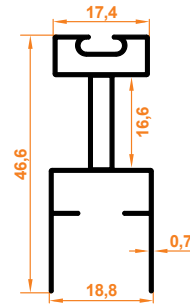

**316** 0,248 kg/m

**Süper Seri Kasa Profili**  
Super Case Profile

**320** 0,303 kg/m

**Süper Seri Kanat Profili**  
Super Wing Profile

**325** 0,469 kg/m

**Süper Büyük Kasa Profili**  
Super Big Case Profile

## SLIM SERİ İÇTEN MONTAJLI PLİSE SİNEKLİK / SLIM SERIES INTERNAL MOUNTED PLAIT FLY SCREEN

317

0,272 kg/m

Kasa Profil  
Case Profile

301

0,303 kg/m

Kanat Profil  
Wing Profile