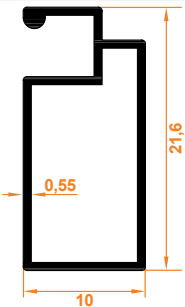

**310** 0,315 kg/m

**Aykim Hareketli Profil**  
Aykim Sliding Profile

**PLATİN SERİ SİNEKLİK / PLATİN SERIES FLY SCREEN**

**321** 0,352 kg/m

**Platin Tekli Kasa Profil**  
Platin Single Case Profile

**322** 0,455 kg/m

**Platin Çiftli Kasa Profil**  
Platin Double Case Profile

**323** 0,506 kg/m

**Platin Kanat Profil**  
Platin Wing Profile

**DÜZ SİNEKLİK PROFİL GRUBU**  
Flat Fly Screen Profile Group

**400** 0,105 kg/m

**10x20 Sineklik**  
10x20 Fly Screen

**401** 0,142 kg/m

**17x25 Sineklik**  
17x25 Fly Screen

**402** 0,250 kg/m

**20x40 Sineklik**  
20x40 Fly Screen

**311** 0,304 kg/m

**İçe Açılır Fitilli Sineklik Profili**  
Inward Foldable Flyscreen Profile