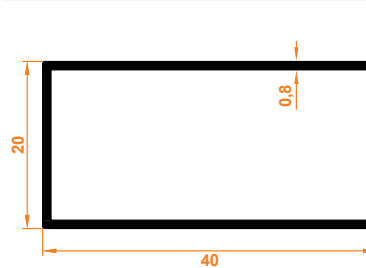

**310** 0,315 kg/m

**Aykim Hareketli Profil**  
Aykim Sliding Profile

**PLATİN SERİ SİNEKLİK / PLATİN SERIES FLY SCREEN**

**321** 0,352 kg/m

**Platin Tekli Kasa Profil**  
Platin Single Case Profile

**322** 0,455 kg/m

**Platin Çiftli Kasa Profil**  
Platin Double Case Profile

**323** 0,506 kg/m

**Platin Kanat Profil**  
Platin Wing Profile

**DÜZ SİNEKLİK PROFİL GRUBU**  
Flat Fly Screen Profile Group

**400** 0,105 kg/m

**10x20 Sineklik**  
10x20 Fly Screen

**401** 0,142 kg/m

**17x25 Sineklik**  
17x25 Fly Screen

**402** 0,250 kg/m

**20x40 Sineklik**  
20x40 Fly Screen

**311** 0,304 kg/m

**İçe Açılır Fitilli Sineklik Profili**  
Inward Foldable Flyscreen Profile