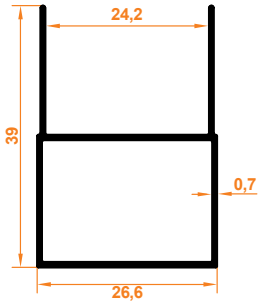

JUNIOR SERİ PLİSE SİNEKLİK / JUNIOR SERIES PLAİT FLY SCREEN

306

0,243 kg/m

Junior Kasa Profil
Junior Case Profile

307

0,304 kg/m