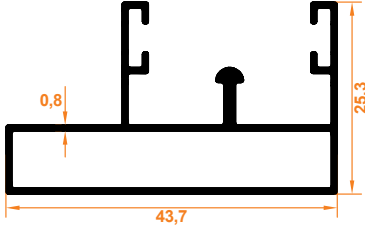

## SLIM SERİ İÇTEN MONTAJLI PLİSE SİNEKLİK / SLIM SERIES INTERNAL MOUNTED PLAIT FLY SCREEN

317

0,272 kg/m

Kasa Profil  
Case Profile

301

0,303 kg/m

Kanat Profil  
Wing Profile

## İÇTEN MONTAJLI SABİT SİNEKLİK / INTERNAL MOUNTED FIXED FLY SCREEN

405

0,256 kg/m

Kasa Profili  
Case Profile

**AYKİM SERİ SİNEKLİK / AYKİM SERIES FLY SCREEN**

**309** 0,374 kg/m

**Aykim Kasa Profil**  
Aykim Case Profile