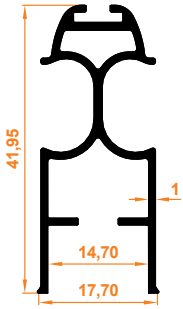

0,162 kg/m

Junior Eşiksiz Kasa Profil  
Junior Case Profile without Threshold

**SLIM SERİ PLİSE SİNEKLİK / SLIM SERIES PLAİT FLY SCREEN**

**300** 0,218 kg/m

**Slim Kasa Profili**  
Slim Case Profile

**301** 0,303 kg/m

**Slim Kanat Profili**  
Slim Wing Profile

**331** 0,168 kg/m

**Slim Eşiksiz Profili**  
Slim Profile without Threshold

**NOBEL SERİ PLİSE SİNEKLİK / NOBEL SERIES PLAİT FLY SCREEN**

**335** 0,345 kg/m

**Nobel Kanat Profili**  
Nobel Wing Profile

**336** 0,148 kg/m

**Nobel Eşiksiz Kasa Profili**  
Nobel Case Profile without Threshold

**338** 0,250 kg/m

**Nobel Kasa Profili**  
Nobel Case Profile

**SÜPER SERİ PLİSE SİNEKLİK / SUPER SERIES PLAİT FLY SCREEN**

**316** 0,248 kg/m

**Süper Seri Kasa Profili**  
Super Case Profile

**320** 0,303 kg/m

**Süper Seri Kanat Profili**  
Super Wing Profile

**325** 0,469 kg/m

**Süper Büyük Kasa Profili**  
Super Big Case Profile