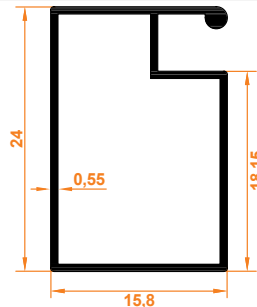

**310** 0,315 kg/m

**Aykim Hareketli Profil**  
Aykim Sliding Profile

**PLATİN SERİ SİNEKLİK / PLATİN SERIES FLY SCREEN**

**321** 0,352 kg/m

**Platin Tekli Kasa Profil**  
Platin Single Case Profile

**322** 0,455 kg/m

**Platin Çiftli Kasa Profil**  
Platin Double Case Profile

**323** 0,506 kg/m

**Platin Kanat Profil**  
Platin Wing Profile

**DÜZ SİNEKLİK PROFİL GRUBU**  
Flat Fly Screen Profile Group

**400** 0,105 kg/m

**10x20 Sineklik**  
10x20 Fly Screen

**401** 0,142 kg/m

**17x25 Sineklik**  
17x25 Fly Screen

**402** 0,250 kg/m

**20x40 Sineklik**  
20x40 Fly Screen

**311** 0,304 kg/m

**İçe Açılır Fitilli Sineklik Profili**  
Inward Foldable Flyscreen Profile