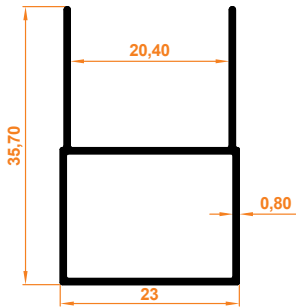

0,162 kg/m

Junior Eşiksiz Kasa Profil  
Junior Case Profile without Threshold

**SLIM SERİ PLİSE SİNEKLİK / SLIM SERIES PLAİT FLY SCREEN**

**300** 0,218 kg/m

**Slim Kasa Profili**  
Slim Case Profile

**301** 0,303 kg/m

**Slim Kanat Profili**  
Slim Wing Profile

**331** 0,168 kg/m

**Slim Eşiksiz Profili**  
Slim Profile without Threshold

**NOBEL SERİ PLİSE SİNEKLİK / NOBEL SERIES PLAİT FLY SCREEN**

**335** 0,345 kg/m

**Nobel Kanat Profili**  
Nobel Wing Profile

**336** 0,148 kg/m

**Nobel Eşiksiz Kasa Profili**  
Nobel Case Profile without Threshold

**338** 0,250 kg/m

**Nobel Kasa Profili**  
Nobel Case Profile

**SÜPER SERİ PLİSE SİNEKLİK / SUPER SERIES PLAİT FLY SCREEN**

**316** 0,248 kg/m

**Süper Seri Kasa Profili**  
Super Case Profile

**320** 0,303 kg/m

**Süper Seri Kanat Profili**  
Super Wing Profile

**325** 0,469 kg/m

**Süper Büyük Kasa Profili**  
Super Big Case Profile