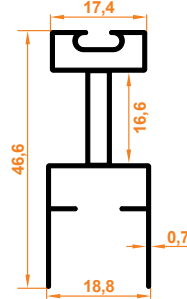

## JUNIOR SERİ PLİSE SİNEKLİK / JUNIOR SERIES PLAİT FLY SCREEN

306

0,243 kg/m

Junior Kasa Profil  
Junior Case Profile

307

0,304 kg/m

Junior Kanat Profil  
Junior Wing Profile

345

0,162 kg/m

Junior Eşiksiz Kasa Profil  
Junior Case Profile without Threshold

**SLIM SERİ PLİSE SİNEKLİK / SLIM SERIES PLAİT FLY SCREEN**

**300** 0,218 kg/m

**Slim Kasa Profili**  
Slim Case Profile

**301** 0,303 kg/m

**Slim Kanat Profili**  
Slim Wing Profile

**331** 0,168 kg/m

**Slim Eşiksiz Profili**  
Slim Profile without Threshold

**NOBEL SERİ PLİSE SİNEKLİK / NOBEL SERIES PLAİT FLY SCREEN**

**335** 0,345 kg/m

**Nobel Kanat Profili**  
Nobel Wing Profile