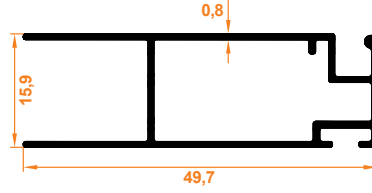

Aykim Hareketli Profil
Aykim Sliding Profile