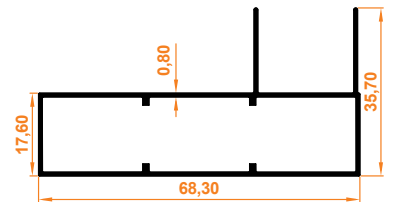

**336** 0,148 kg/m

**Nobel Eşiksiz Kasa Profili**  
Nobel Case Profile without Threshold

**338** 0,250 kg/m

**Nobel Kasa Profili**  
Nobel Case Profile

**SÜPER SERİ PLİSE SİNEKLİK / SUPER SERIES PLAİT FLY SCREEN**

**316** 0,248 kg/m

**Süper Seri Kasa Profili**  
Super Case Profile

**320** 0,303 kg/m

**Süper Seri Kanat Profili**  
Super Wing Profile

**325** 0,469 kg/m

**Süper Büyük Kasa Profili**  
Super Big Case Profile