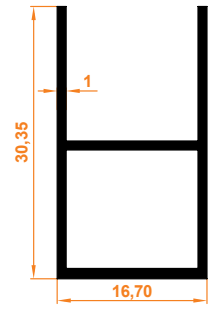

0,162 kg/m

Junior Eşiksiz Kasa Profil  
Junior Case Profile without Threshold

**SLIM SERİ PLİSE SİNEKLİK / SLIM SERIES PLAİT FLY SCREEN**

**300** 0,218 kg/m

**Slim Kasa Profili**  
Slim Case Profile

**301** 0,303 kg/m

**Slim Kanat Profili**  
Slim Wing Profile

**331** 0,168 kg/m

**Slim Eşiksiz Profili**  
Slim Profile without Threshold

**NOBEL SERİ PLİSE SİNEKLİK / NOBEL SERIES PLAİT FLY SCREEN**

**335** 0,345 kg/m

**Nobel Kanat Profili**  
Nobel Wing Profile

**336** 0,148 kg/m

**Nobel Eşiksiz Kasa Profili**  
Nobel Case Profile without Threshold

**338** 0,250 kg/m

**Nobel Kasa Profili**  
Nobel Case Profile

**SÜPER SERİ PLİSE SİNEKLİK / SUPER SERIES PLAİT FLY SCREEN**