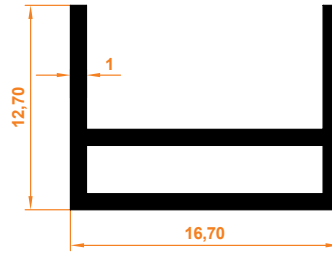

0,162 kg/m

Junior Eşiksiz Kasa Profil  
Junior Case Profile without Threshold

**SLIM SERİ PLİSE SİNEKLİK / SLIM SERIES PLAİT FLY SCREEN**

**300** 0,218 kg/m

**Slim Kasa Profili**  
Slim Case Profile

**301** 0,303 kg/m

**Slim Kanat Profili**  
Slim Wing Profile

**331** 0,168 kg/m

**Slim Eşiksiz Profili**  
Slim Profile without Threshold

**NOBEL SERİ PLİSE SİNEKLİK / NOBEL SERIES PLAİT FLY SCREEN**

**335** 0,345 kg/m

**Nobel Kanat Profili**  
Nobel Wing Profile

**336** 0,148 kg/m

**Nobel Eşiksiz Kasa Profili**  
Nobel Case Profile without Threshold

**338** 0,250 kg/m

**Nobel Kasa Profili**  
Nobel Case Profile

**SÜPER SERİ PLİSE SİNEKLİK / SUPER SERIES PLAİT FLY SCREEN**