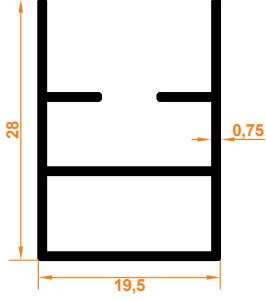

## JUNIOR SERİ PLİSE SİNEKLİK / JUNIOR SERIES PLAİT FLY SCREEN

306

0,243 kg/m

Junior Kasa Profil  
Junior Case Profile

307

0,304 kg/m

Junior Kanat Profil  
Junior Wing Profile

345

0,162 kg/m

Junior Eşiksiz Kasa Profil  
Junior Case Profile without Threshold

**SLIM SERİ PLİSE SİNEKLİK / SLIM SERIES PLAİT FLY SCREEN**

**300** 0,218 kg/m

**Slim Kasa Profili**  
Slim Case Profile

**301** 0,303 kg/m