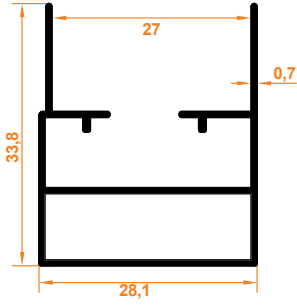

STAR SERİ PLİSE SİNEKLİK / STAR SERIES PLAİT FLY SCREEN

302

0,272 kg/m

Star Kasa Profil
Star Case Profile

301

0,303 kg/m