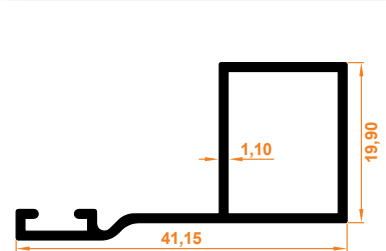

**Platin Çiftli Kasa Profil**  
Platin Double Case Profile

**323** 0,506 kg/m

**Platin Kanat Profil**  
Platin Wing Profile

**DÜZ SİNEKLİK PROFİL GRUBU**  
Flat Fly Screen Profile Group

**400** 0,105 kg/m

**10x20 Sineklik**  
10x20 Fly Screen

**401** 0,142 kg/m

**17x25 Sineklik**  
17x25 Fly Screen

**402** 0,250 kg/m

**20x40 Sineklik**  
20x40 Fly Screen

**311** 0,304 kg/m

**İçe Açılır Fitilli Sineklik Profili**  
Inward Foldable Flyscreen Profile