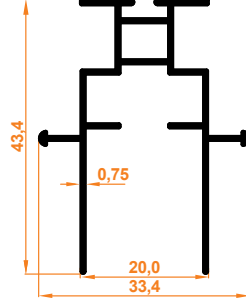

## GOLD SERİ PLİSE SİNEKLİK / GOLD SERIES PLAİT FLY SCREEN

304

0,318 kg/m

Gold Kasa Profil  
Gold Case Profile

305

0,330 kg/m

Gold Kanat Profil  
Gold Wing Profile