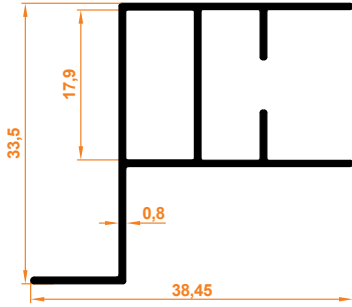

SLIM SERİ İÇTEN MONTAJLI PLİSE SİNEKLİK / SLIM SERIES INTERNAL MOUNTED PLAIT FLY SCREEN

317

0,272 kg/m

Kasa Profil
Case Profile

301

0,303 kg/m