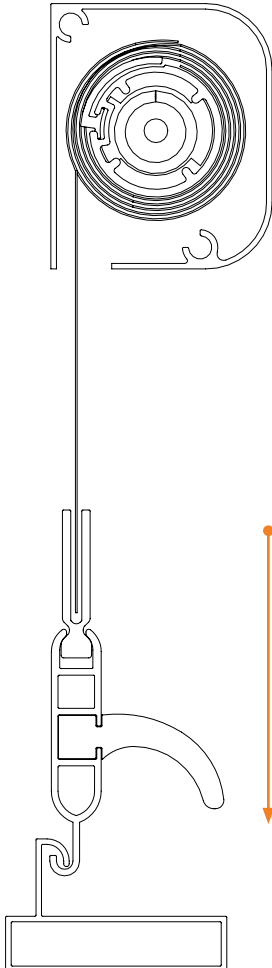

**10x20 Sineklik**  
10x20 Fly Screen

**401** 0,142 kg/m

**17x25 Sineklik**  
17x25 Fly Screen

**402** 0,250 kg/m

**20x40 Sineklik**  
20x40 Fly Screen

**311** 0,304 kg/m

**İçe Açılır Fitilli Sineklik Profili**  
Inward Foldable Flyscreen Profile

# STOR SİNEKLİK PROFİL GRUBU

Stor Fly Screen Profile Group

407

0,342 kg/m

Stor Kanat Profil  
Stor Wing Profile

408

0,286 kg/m

Stor Boru Profil  
Stor Pipe Profile

409

0,526 kg/m

Stor Kasa Profil  
Stor Case Profile

410

0,413 kg/m

Stor Yan Kasa Profil  
Stor Side Case Profile

411

0,318 kg/m

Stor Alt Kasa Profil  
Stor Bottom Case Profile

 demarco  panjurmen  prosin  process plise

 Process Alüminyum Plastik San. Tic. Ltd. Şti.