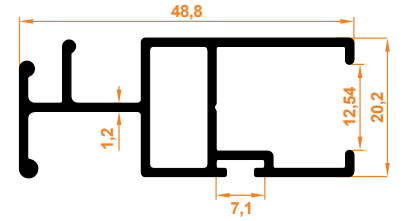

Platin Kanat Profil
Platin Wing Profile