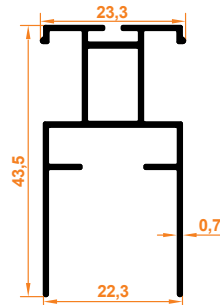

## JUNIOR SERİ PLİSE SİNEKLİK / JUNIOR SERIES PLAİT FLY SCREEN

306

0,243 kg/m

Junior Kasa Profil  
Junior Case Profile

307

0,304 kg/m

Junior Kanat Profil  
Junior Wing Profile

345

0,162 kg/m

Junior Eşiksiz Kasa Profil  
Junior Case Profile without Threshold

**SLIM SERİ PLİSE SİNEKLİK / SLIM SERIES PLAİT FLY SCREEN**

**300** 0,218 kg/m

**Slim Kasa Profili**  
Slim Case Profile

**301** 0,303 kg/m