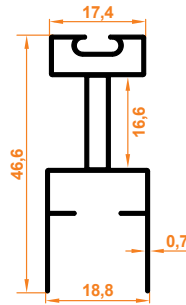

## STAR SERİ PLİSE SİNEKLİK / STAR SERIES PLAİT FLY SCREEN

302

0,272 kg/m

Star Kasa Profil  
Star Case Profile

301

0,303 kg/m

Star Kanat Profil  
Star Wing Profile