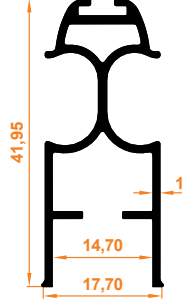

**336** 0,148 kg/m

**Nobel Eşiksiz Kasa Profili**  
Nobel Case Profile without Threshold

**338** 0,250 kg/m

**Nobel Kasa Profili**  
Nobel Case Profile

**SÜPER SERİ PLİSE SİNEKLİK / SUPER SERIES PLAİT FLY SCREEN**

**316** 0,248 kg/m

**Süper Seri Kasa Profili**  
Super Case Profile

**320** 0,303 kg/m

**Süper Seri Kanat Profili**  
Super Wing Profile

**325** 0,469 kg/m

**Süper Büyük Kasa Profili**  
Super Big Case Profile

## NOBEL SERİ İÇTEN MONTAJLI PLİSE SİNEKLİK / NOBEL SERIES INTERNAL MOUNTED PLAIT FLY SCREEN

337

0,338 kg/m

Nobel İçten Montajlı Kasa Profili  
Nobel Internal Mounted Case Profile

335

0,345 kg/m

Nobel Kanat Profili  
Nobel Wing Profile

## SLIM SERİ İÇTEN MONTAJLI PLİSE SİNEKLİK / SLIM SERIES INTERNAL MOUNTED PLAIT FLY SCREEN

317

0,272 kg/m

Kasa Profil  
Case Profile

301

0,303 kg/m

Kanat Profil  
Wing Profile